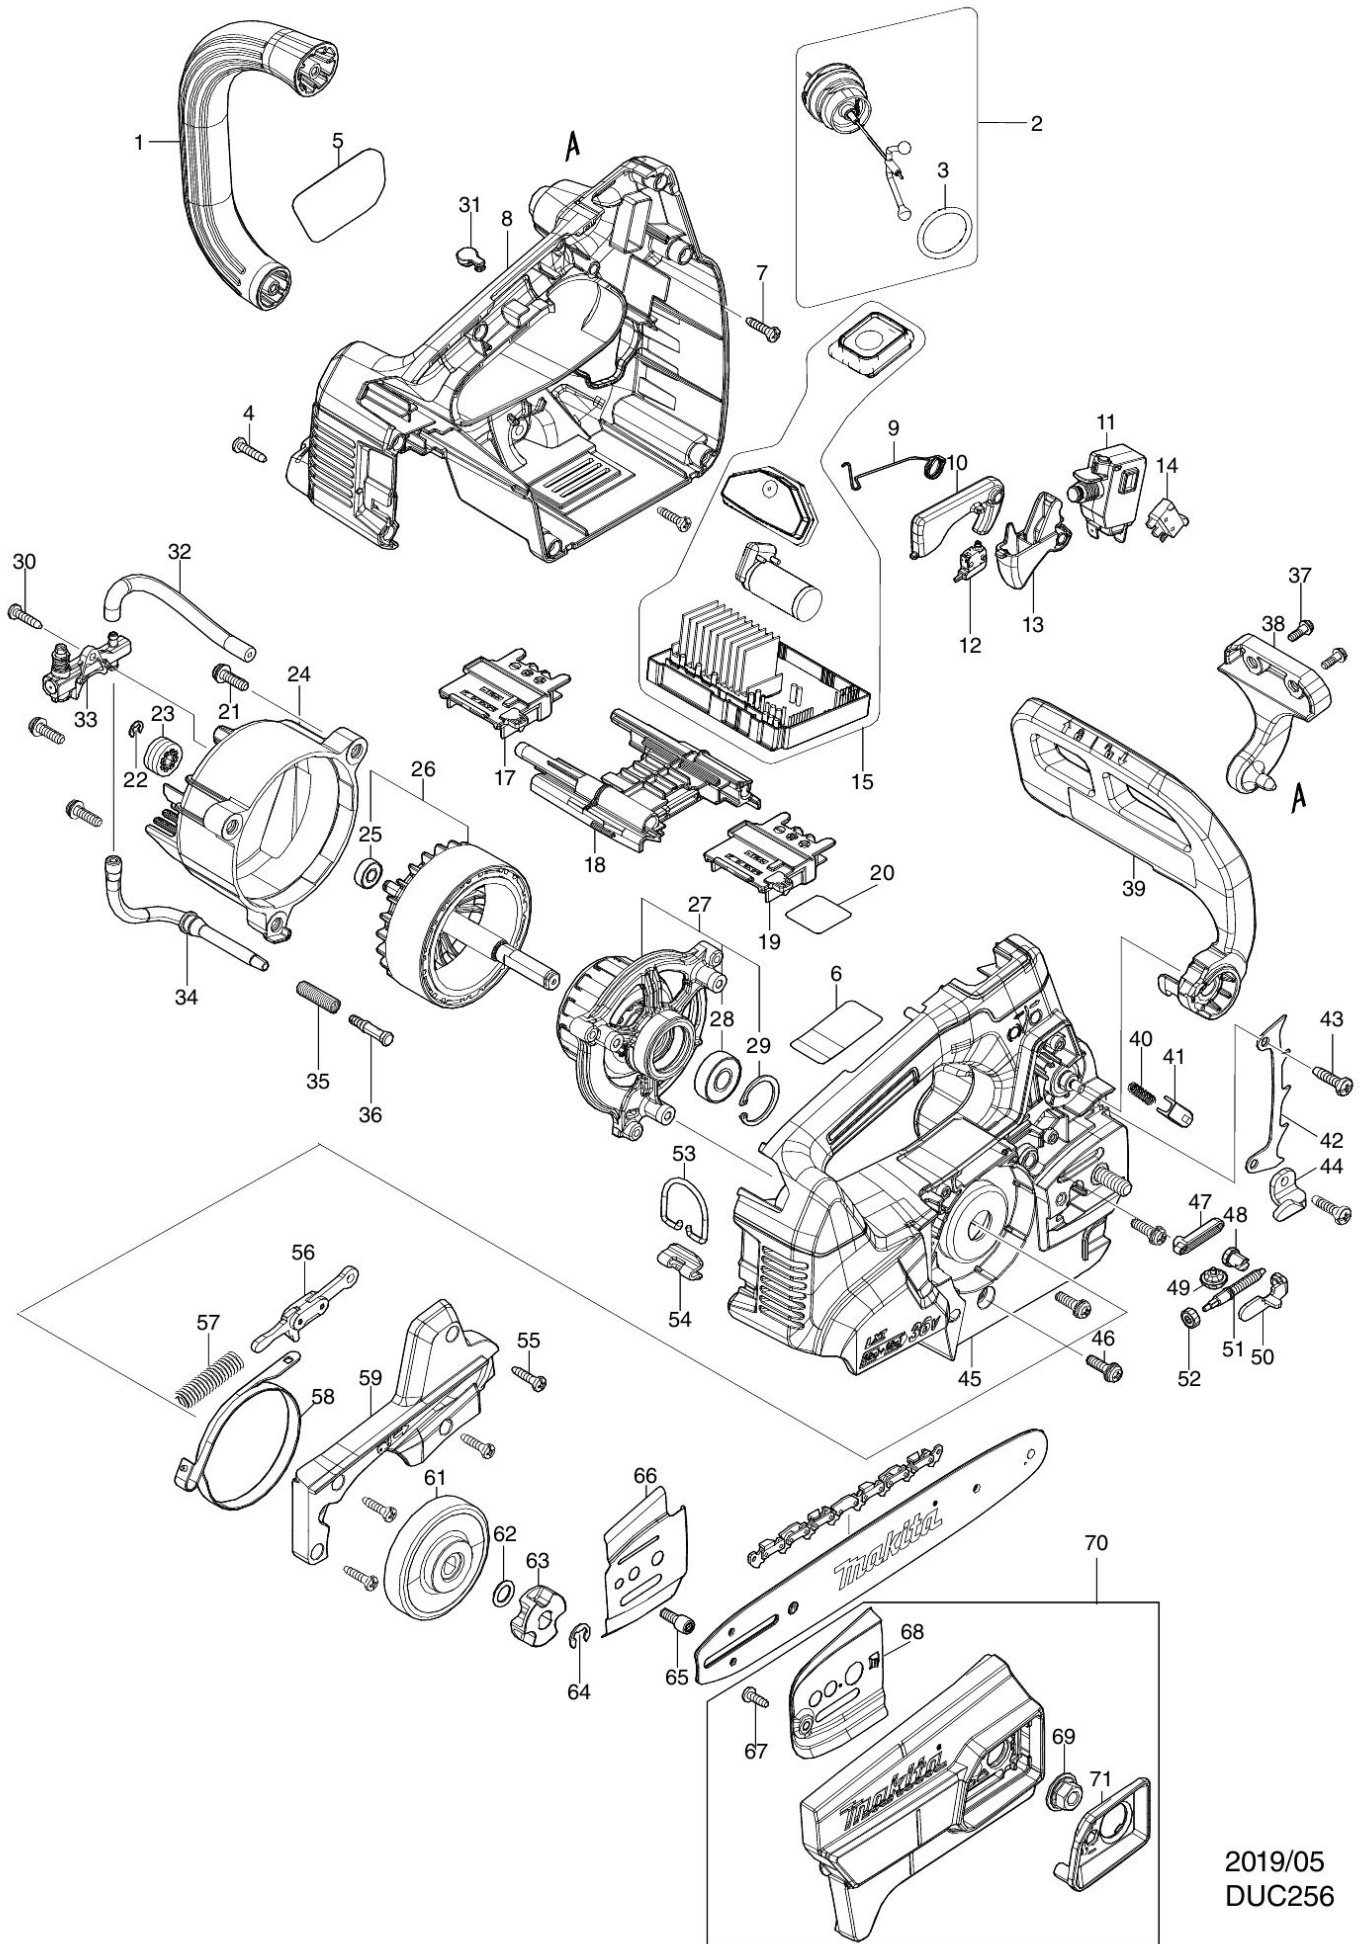

# Partdrawing for DUC256PT2 - Kettingzaag

2019/05  
DUC256

Nr.	Part nr.	Name
001	459275-2	Handgreep DUC256
002	126832-8	Oliedop DUC353Z
003	213355-6	O-Ring 25Mm Ps-352 P
004	266326-2	Tap Schroef 4X18mm P
005	819S61-1	Label DUC256
006	856A03-6	Label Makita DUC256
007	266326-2	Tap Schroef 4X18mm P
008	183N15-7	Motorhuiset DUC353Z
008C10	263005-3	Rubber Pen 6 AC320H P
008C20	424170-5	Klep Ek8100 P
008C30	454724-4	Dempingsinzet DUC306
009	232509-6	Torsiebeer 10 DUC353Z
010	459268-9	Blokkeerhendel DUC353Z
011	651365-9	Schakelaar C3JW-6BM-P DUC254Z
012	632L49-0	Schakelaar DUC254Z
013	459267-1	Schakelhendel DUC353Z
014	632L48-2	Schakelaar DUC254Z
015	140K82-7	Controller DUC353Z P
015C10	819R38-0	Label indicatie DUC306
015C20	819S81-5	Label schakel DUC306
017	643874-2	Aansluitunit Dhp483
018	140K81-9	Middenhuis DUC353Z DUC306 P
018C10	263005-3	Rubber Pen 6 AC320H P
019	643874-2	Aansluitunit Dhp483
020	856A05-2	Label serienr DUC256
021	911228-4	Schroef 5X20
022	961011-9	Stopring E-4
023	226884-0	Wormtandwiel DUC353Z
024	459276-0	Motorhuis DUC353Z
025	210026-6	Kogellager 696ZZ A
026	519576-1	Motor 18V DUC353Z
027	529420-4	Veld 18V DUC353Z DUC306 P
028	211289-7	Kogellager 6000Ddw Hm1213C A
029	962105-3	Borgring R-26 A
030	266326-2	Tap Schroef 4X18mm P
031	422467-6	Afdekkap DUC353Z
032	422451-1	Olieleiding 3x100mm UDC353Z
033	142156-4	Oliepomp Es-Serie
034	422452-9	Olieleiding 3x130mm UDC353Z
035	231975-4	Drukveer Dcs230T
036	452666-6	Zuigkop DUC355/EA3201S A
037	911116-5	Schroef 4X12 A
038	459270-2	Borgplaat handgreepkap DUC353Z
039	140K79-6	Handgreepkap cpl DUC353Z
039C10	819S75-0	Label waarschuwing DUC306
040	234210-9	Drukveer 6 Ea3201S A